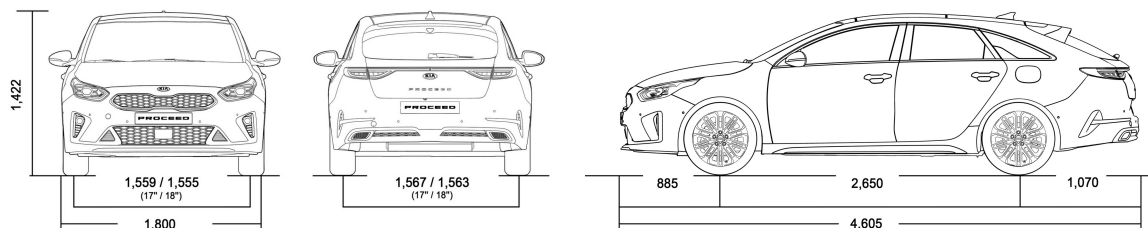

PROCEED

Techniniai rodikliai

Variklis	1,4 T-GDI, 140 AG 7DCT	1,6 CRDi, 136 AG 7DCT	1,6 T-GDI, 204 AG 7DCT
Transmisija	7 laipsnių automatinė pavarų dėžė su dviguba sankaba	7 laipsnių automatinė pavarų dėžė su dviguba sankaba	7 laipsnių automatinė pavarų dėžė su dviguba sankaba
Varantieji ratai	2WD	2WD	2WD
Degalų rūšis	Benzinas	Diesel	Benzinas
Variklio darbo tūris (l)	1,4	1,6	1,6
Emisijos standartas	Euro-6d	Euro-6d	Euro-6d
Variklio darbo tūris (cm³)	1353	1598	1591
Variklio galia (kW/aps./min.)	103/6000	100 / 4000	150 / 6000
Variklio galia (AG/aps./min.)	140/6000	136 / 4000	204 / 6000
Sukimo momentas (Nm @ aps./min.)	242/1500~3200	320 / 2000 ~ 2250	265 / 1500 ~ 4500

Techniniai duomenys bus atnaujinti netrukus * Leistina velkamos priekabos masė su priekabos vilkimo paketu. Priekabos vilkimo paketas negalimas su šildomu priekiniu stiklu