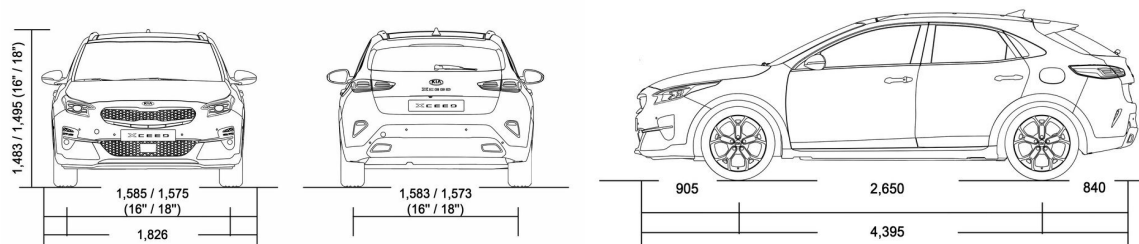

Kia XCEED

Techniniai rodikliai

Variklis	1,4 T-GDI, 140 AG 7DCT	1,6 T-GDI, 204 AG 7DCT	1,6 CRDi, 136 AG 7DCT
Transmisija	7 laipsnių automatinė pavarų dėžė su dviguba sankaba	7 laipsnių automatinė pavarų dėžė su dviguba sankaba	7 laipsnių automatinė pavarų dėžė su dviguba sankaba
Varantieji ratai	2WD	2WD	2WD
Degalų rūšis	Benzinas	Benzinas	Diesel
Variklio darbo tūris (l)	1,4	1,6	1,6
Emisijos standartas	Euro-6d EVAP	Euro-6d EVAP	Euro-6d EVAP
Variklio darbo tūris (cm³)	1353	1591	1598
Variklio galia (kW/aps./min.)	103/6000	150 / 5500	100 / 4000
Variklio galia (AG/aps./min.)	140/6000	204 / 5500	136 / 4000
Sukimo momentas (Nm @ aps./min.)	242/1500~3200	265 / 1500 ~ 4500	320 / 2000 ~ 2250
Dinamika			
Maksimalus greitis (km/h)	200	220	198