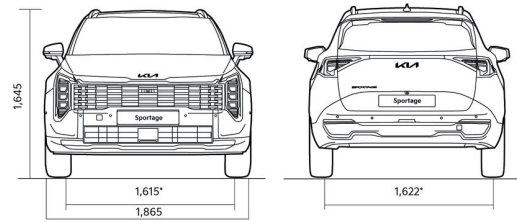

SPORTAGE FL HEV

Techniniai rodikliai

*With 19" Alloy Wheels

Variklis	1,6 T-GDI (239AG) HEV 6AT 2WD	1,6 T-GDI (239AG) HEV 6AT 4WD
Degalų rūšis	Elektra/Benzinas	Elektra/Benzinas
Variklio darbo tūris (l)	1,6	1,6
Sukimo momentas (Nm @ aps./min.)	265 (380 sujungti) / 1,500 ~ 4,500	265 (380 sujungti) / 1,500 ~ 4,500
Varantieji ratai	FWD	AWD
Variklio galia (kW)	132 (176 sujungti)	132 (176 sujungti)
Variklio galia (AG)	180 (239 sujungti)	180 (239 sujungti)
Transmisija	6 pavarų automatinė greičių dėžė	6 pavarų automatinė greičių dėžė
Transmisija tipas	Automatinė	Automatinė
Variklio darbo tūris (cm³)	1598	1598