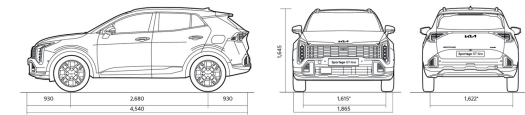

SPORTAGE FL HEV

Techniniai rodikliai

*With 19" Alloy Wheels

Variklis	1,6 T-GDI (239AG) HEV 6AT 2WD	1,6 T-GDI (239AG) HEV 6AT 4WD
Degalų rūšis	Elektra/Benzinas	Elektra/Benzinas
Variklio darbo tūris (l)	1,6	1,6
Sukimo momentas (Nm @ aps./min.)	265 (380 sujungti) / 1,500 ~ 4,500	265 (380 sujungti) / 1,500 ~ 4,500
Varantieji ratai	FWD	AWD
Variklio galia (kW)	132 (176 sujungti)	132 (176 sujungti)
Variklio galia (AG)	180 (239 sujungti)	180 (239 sujungti)
Transmisija	6 pavarų automatinė greičių dėžė	6 pavarų automatinė greičių dėžė
Transmisija tipas	Automatinė	Automatinė
Variklio darbo tūris (cm³)	1598	1598