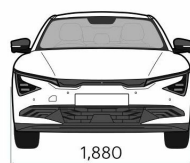

EV6 FL

Технические характеристики

Двигатель	Электродвигатель 168,1 кВт; аккумулятор 84 кВтч RWD
Топливо	Электрический
Крутящий момент (Нм при об./мин.)	350
Привод	RWD
Коробка передач тип	Автоматическая
Объем двигателя (куб. см)	0
Мощность (Кв)	168.1
Мощность (л.с.)	229