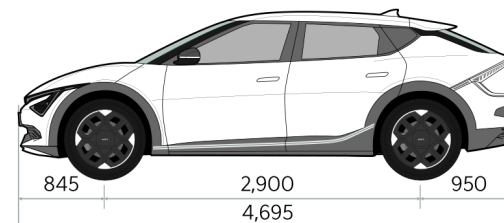

EV6 FL

Технические характеристики

Двигатель	Электродвигатель 168,1 кВт; аккумулятор 84 кВтч RWD
Топливо	Электрический
Крутящий момент (Нм при об./мин.)	350
Привод	RWD
Коробка передач тип	Автоматическая
Объем двигателя (куб. см)	0
Мощность (Кв)	168.1
Мощность (л.с.)	229