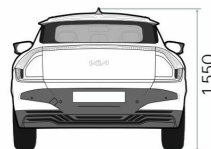

EV6 FL

Технические характеристики

Двигатель	Электродвигатель 168,1 кВт; аккумулятор 84 кВтч RWD
Топливо	Электрический
Крутящий момент (Нм при об./мин.)	350
Привод	RWD
Коробка передач тип	Автоматическая
Объем двигателя (куб. см)	0
Мощность (Кв)	168.1
Мощность (л.с.)	229