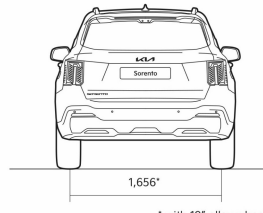

SORENTO FL

Технические характеристики

* with 19" alloy wheel