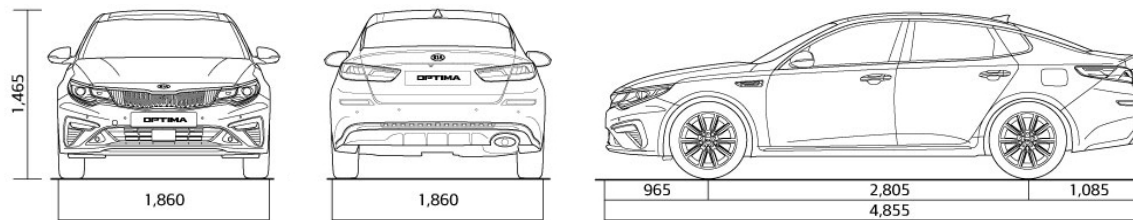

OPTIMA MY19

Прейскурант

KIA OPTIMA MY19 цена

Двигатель	Уровень комплектации	Коробка передач	Тип топлива	Расход топлива в смешанном цикле	Выброс CO ₂ (г/км)	Цена € евро
1.6 CRDi MY19	EX	Мануальная	Дизель	4,3	114	24 990
1.6 T-GDI 7DCT MY19	EX	7DCT	Бензин	6,1	140	24 490
1.6 CRDi 7DCT MY19	EX	7DCT	Дизель	4,3	112	25 990
1.6 T-GDI 7DCT MY19	Comfort Pack	7DCT	Бензин	6,1	140	27 490
1.6 CRDi 7DCT MY19	Comfort Pack	7DCT	Дизель	4,3	112	28 990
1.6 T-GDI 7DCT MY19	TX	7DCT	Бензин	6,1	140	31 490
1.6 CRDi 7DCT MY19	TX	7DCT	Дизель	4,3	112	32 990

OPTIMA MY19

Технические характеристики

Двигатель	1.6 CRDi MY19	1.6 CRDi 7DCT MY19	1.6 T-GDI 7DCT MY19
Коробка передач	6-ступенчатый мануал	7-ступенчатый автомат с двумя сцеплениями	7-ступенчатый автомат с двумя сцеплениями
Объём двигателя (л)	1,6	1,6	1,6
Объём двигателя (куб. см)	1598	1598	1591
Мощность (Кв./мин.)	100 / 4000	100 / 4000	132 / 5500
Мощность (л.с. при об./мин.)	136	136	180
Крутящий момент (Нм при об./мин.)	320 / 2000-2250	320 / 2000-2250	265 / 1500-4500
Класс выбросов	Euro-6d	Euro-6d	Euro-6d
Динамика			
Максимальная скорость (км/ч)	197	195	210
Разгон 0-100 км/ч (с)	11,0	11,6	8,7
Расход топлива л/100 км Расход топлива указан в соответствии с тестами NEDC			
- в городе	4,9	4,7	7,7
- на шоссе	4,0	4,0	5,2
- средний	4,3	4,3	6,1

OPTIMA MY19

Технические характеристики

Расход топлива л/100 км Расход топлива указан в соответствии с тестами NEDC	1.6 CRDi MY19	1.6 CRDi 7DCT MY19	1.6 T-GDI 7DCT MY19
Эмиссия CO2	114	112	140
Габариты			
Количество дверей	4	4	4
Количество посадочных мест	5	5	5
Длина (мм)	4855	4855	4855
Ширина (мм)	1860	1860	1860
Высота (мм)	1465-1475	1465-1475	1465-1475
Колесная база (мм)	2805	2805	2805
Дорожный просвет (мм)	135-145	135-145	135-145
Массы и объёмы			
Масса брутто (кг)	2070	2080	2050
Масса нетто (кг)	1515	1530	1465
Прицеп с тормозами (кг)	1800	1500	1400
Прицеп без тормозов (кг)	750	750	700
Топливный бак (л)	70	70	70