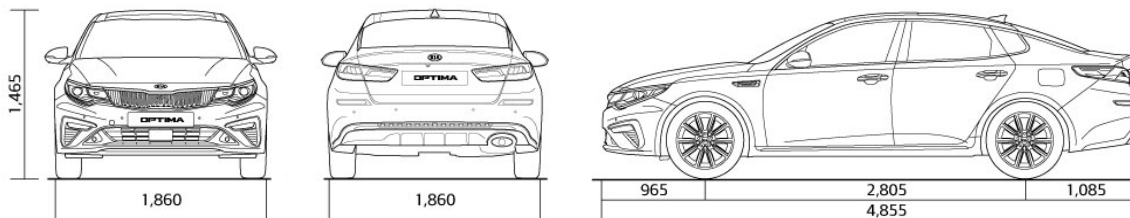

OPTIMA

Прейскурант

KIA OPTIMA цена

Двигатель	Уровень комплектации	Коробка передач	Тип топлива	Расход топлива в смешанном цикле	Выброс CO ₂ (г/км)	Цена € евро	Специальная цена €
1.6 T-GDI 7DCT MY19	EX	Автоматическая	Бензин	6,1-6,5	140-148	24 490	22 490
1.6 CRDi 7DCT MY19	TX Sunroof	Автоматическая	Дизель	4,3-4,7	112-123	33 940	30 940

Технические характеристики

Двигатель	1.6 CRDi 7DCT MY19	1.6 T-GDI 7DCT MY19
Коробка передач	7-ступенчатый автомат с двумя сцеплениями	7-ступенчатый автомат с двумя сцеплениями
Объём двигателя (л)	1,6	1,6
Объём двигателя (куб. см)	1598	1591
Мощность (Кв./мин.)	100 / 4000	132 / 5500
Мощность (л.с. при об./мин.)	136	180
Крутящий момент (Нм при об./мин.)	320 / 2000-2250	265 / 1500-4500
Класс выбросов	Euro-6d	Euro-6d
Динамика		
Максимальная скорость (км/ч)	195	210
Разгон 0-100 км/ч (с)	11,6	8,7
Расход топлива л/100 км Расход топлива указан в соответствии с тестами NEDC		
Расход топлива на шоссе	4,0-4,4	5,2-5,5
Расход топлива в городе	4,7-5,1	7,7-8,1
Расход топлива средний	4,3-4,7	6,1-6,5

Технические характеристики

Расход топлива л/100 км Расход топлива указан в соответствии с тестами NEDC	1.6 CRDi 7DCT MY19	1.6 T-GDI 7DCT MY19
Эмиссия CO2	112-123	140-148
Расход топлива средний (WLTP)	5,0-5,5	7,1-7,7
Эмиссия CO2 (WLTP)	132-143	169-175
Габариты		
Количество дверей	4	4
Количество посадочных мест	5	5
Длина (мм)	4855	4855
Ширина (мм)	1860	1860
Высота (мм)	1465-1475	1465-1475
Колесная база (мм)	2805	2805
Дорожный просвет (мм)	135-145	135-145
Массы и объёмы		
Масса брутто (кг)	2080	2050
Масса нетто (кг)	1530	1465
Прицеп с тормозами (кг)	1500	1400