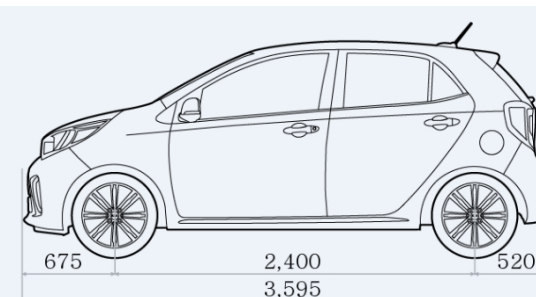

Технические характеристики

Двигатель	1,2 MPI, 84 лс
Коробка передач	5-ступенчатый мануал
Топливо	Бензин
Диаметр цилиндра	71
Объём двигателя (л)	1.2
Ход поршня	78,8
Объём двигателя (куб. см)	1248
Мощность (л.с. при об./мин.)	84 / 6000
Коэффициент сжатия	10,5
Крутящий момент (Нм при об./мин.)	12,4 / 4000
Класс выбросов	Euro-6d
Динамика	
Максимальная скорость (км/ч)	173
Разгон 0-100 км/ч (с)	12,0