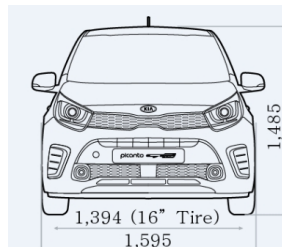

Технические характеристики

Двигатель	1,2 MPI, 84 лс
Коробка передач	5-ступенчатый мануал
Топливо	Бензин
Диаметр цилиндра	71
Объём двигателя (л)	1.2
Ход поршня	78,8
Объём двигателя (куб. см)	1248
Мощность (л.с. при об./мин.)	84 / 6000
Коэффициент сжатия	10,5
Крутящий момент (Нм при об./мин.)	12,4 / 4000
Класс выбросов	Euro-6d
Динамика	
Максимальная скорость (км/ч)	173
Разгон 0-100 км/ч (с)	12,0