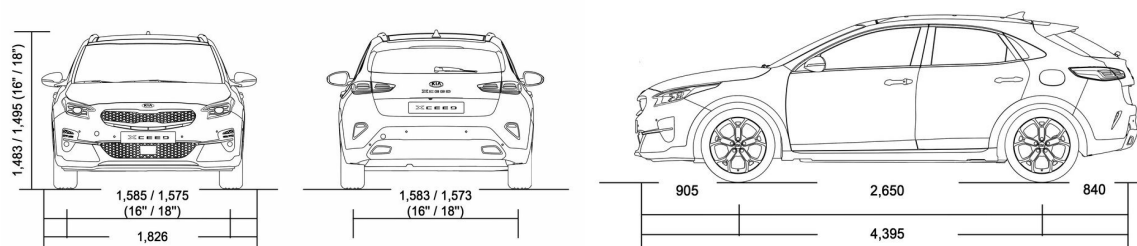

Технические характеристики

Двигатель	1,4 T-GDI, 140лс 7DCT	1,6 T-GDI, 204лс 7DCT	1,6 CRDi, 136лс 7DCT
Коробка передач	7-ступенчатый автомат с двумя сцеплениями	7-ступенчатый автомат с двумя сцеплениями	7-ступенчатый автомат с двумя сцеплениями
Привод	передний привод	передний привод	передний привод
Топливо	Бензин	Бензин	Дизель
Объём двигателя (л)	1,4	1,6	1,6
Евро класс топлива	Euro-6d EVAP	Euro-6d EVAP	Euro-6d EVAP
Объём двигателя (куб. см)	1353	1591	1598
Мощность (Кв./мин.)	103/6000	150 / 5500	100 / 4000
Мощность (л.с. при об./мин.)	140/6000	204 / 5500	136 / 4000
Крутящий момент (Нм при об./мин.)	242/1500~3200	265 / 1500 ~ 4500	320 / 2000 ~ 2250
Динамика			
Максимальная скорость (км/ч)	200	220	198