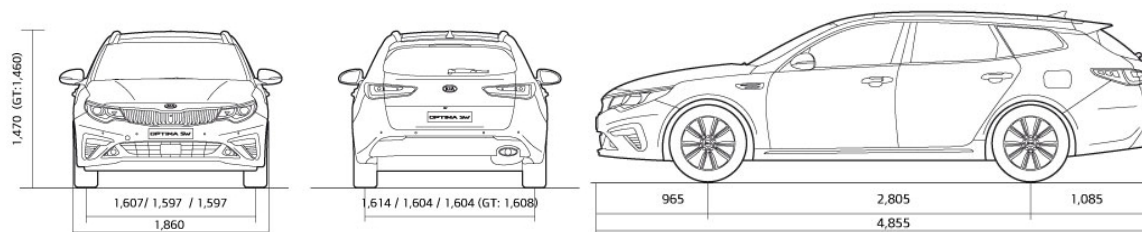

OPTIMA SW

Прейскурант

KIA OPTIMA SW цена

Двигатель	Уровень комплектации	Коробка передач	Тип топлива	Расход топлива в смешанном цикле	Выброс CO ₂ (г/км)	Специальная цена €	Цена € евро
1.6 T-GDI 7DCT MY19	EX	Автоматическая	Бензин	6,5	149	23 490	25 490
1.6 CRDi 7DCT MY19	EX	Автоматическая	Дизель	4,3	112	24 990	26 990
1.6 T-GDI 7DCT MY19	Comfort Pack	Автоматическая	Бензин	6,5	149	25 990	28 490
1.6 CRDi 7DCT MY19	Comfort Pack	Автоматическая	Дизель	4,3	112	27 490	29 990
1.6 CRDi 7DCT MY19	TX	Автоматическая	Дизель	4,3	112	30 990	33 990
1.6 CRDi 7DCT MY19	TX+Sunroof	Автоматическая	Дизель	4,3	112	31 940	34 940
1.6 T-GDI 7DCT MY19	TX GT-Line Pack+Sunroof	Автоматическая	Бензин	6,5	149	31 240	34 240

Технические характеристики

Двигатель	1.6 CRDi 7DCT MY19	1.6 T-GDI 7DCT MY19
Коробка передач	7-ступенчатый автомат с двумя сцеплениями	7-ступенчатый автомат с двумя сцеплениями
Диаметр цилиндра	77	77
Объём двигателя (л)	1598	1591
Ход поршня	85,8	85,44
Объём двигателя (куб. см)	1,6	1,6
Мощность (Кв./мин.)	100@4000	132@5500
Мощность (л.с. при об./мин.)	136@4000	180@5500
Коэффициент сжатия	15,9	10
Крутящий момент (Нм при об./мин.)	320@2000~2250	265@1500~4500
Динамика		
Максимальная скорость (км/ч)	193	207
Разгон 0-100 км/ч (с)	11,8	8,9
Расход топлива л/100 км Расход топлива указан в соответствии с тестами NEDC		
Расход топлива в городе	4,7	8,1

Технические характеристики

Расход топлива л/100 км Расход топлива указан в соответствии с тестами NEDC	1.6 CRDi 7DCT MY19	1.6 T-GDI 7DCT MY19
Расход топлива на шоссе	4,0	5,6
Расход топлива средний	4,3	6,5
Эмиссия CO2	112	149
Расход топлива средний (WLTP)	5,3-5,4	7,6-7,7
Эмиссия CO2 (WLTP)	140-142	172-176
Габариты		
Количество дверей	5	5
Количество посадочных мест	5	5
Длина (мм)	4855	4855
Ширина (мм)	1860	1860
Высота (мм)	1470-1480	1470-1480
Колесная база (мм)	2805	2805
Дорожный просвет (мм)	135-145	135-145
Вместительность впереди (мм)	1155	1155