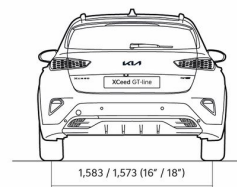

XCEED

Технические характеристики

Двигатель	1,5 T-GDI, 140 лс	1,5 T-GDI, 140hp 7DCT
Топливо	Бензин	Бензин
Объём двигателя (л)	1,5	1,5
Крутящий момент (Нм при об./мин.)	253 / 1,500~3,000	253 / 1,500~3,000
Привод	FWD	FWD
Мощность (Кв)	103	103
Мощность (л.с.)	140	140
Коробка передач	6-ступенчатый мануал	7-ступенчатый автомат с двумя сцеплениями
Коробка передач тип	Мануальная	Автоматическая
Объём двигателя (куб. см)	1482	1482