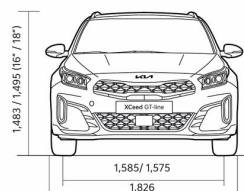

XCEED

Технические характеристики

Двигатель	1,5 T-GDI, 140 лс	1,5 T-GDI, 140hp 7DCT
Топливо	Бензин	Бензин
Объём двигателя (л)	1,5	1,5
Крутящий момент (Нм при об./мин.)	253 / 1,500~3,000	253 / 1,500~3,000
Привод	FWD	FWD
Мощность (Кв)	103	103
Мощность (л.с.)	140	140
Коробка передач	6-ступенчатый мануал	7-ступенчатый автомат с двумя сцеплениями
Коробка передач тип	Мануальная	Автоматическая
Объём двигателя (куб. см)	1482	1482