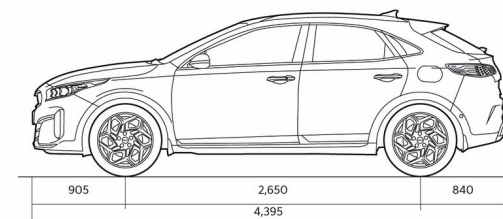

XCEED

Технические характеристики

Двигатель	1,5 T-GDI, 140 лс	1,5 T-GDI, 140hp 7DCT
Топливо	Бензин	Бензин
Объём двигателя (л)	1,5	1,5
Крутящий момент (Нм при об./мин.)	253 / 1,500~3,000	253 / 1,500~3,000
Привод	FWD	FWD
Мощность (Кв)	103	103
Мощность (л.с.)	140	140
Коробка передач	6-ступенчатый мануал	7-ступенчатый автомат с двумя сцеплениями
Коробка передач тип	Мануальная	Автоматическая
Объём двигателя (куб. см)	1482	1482